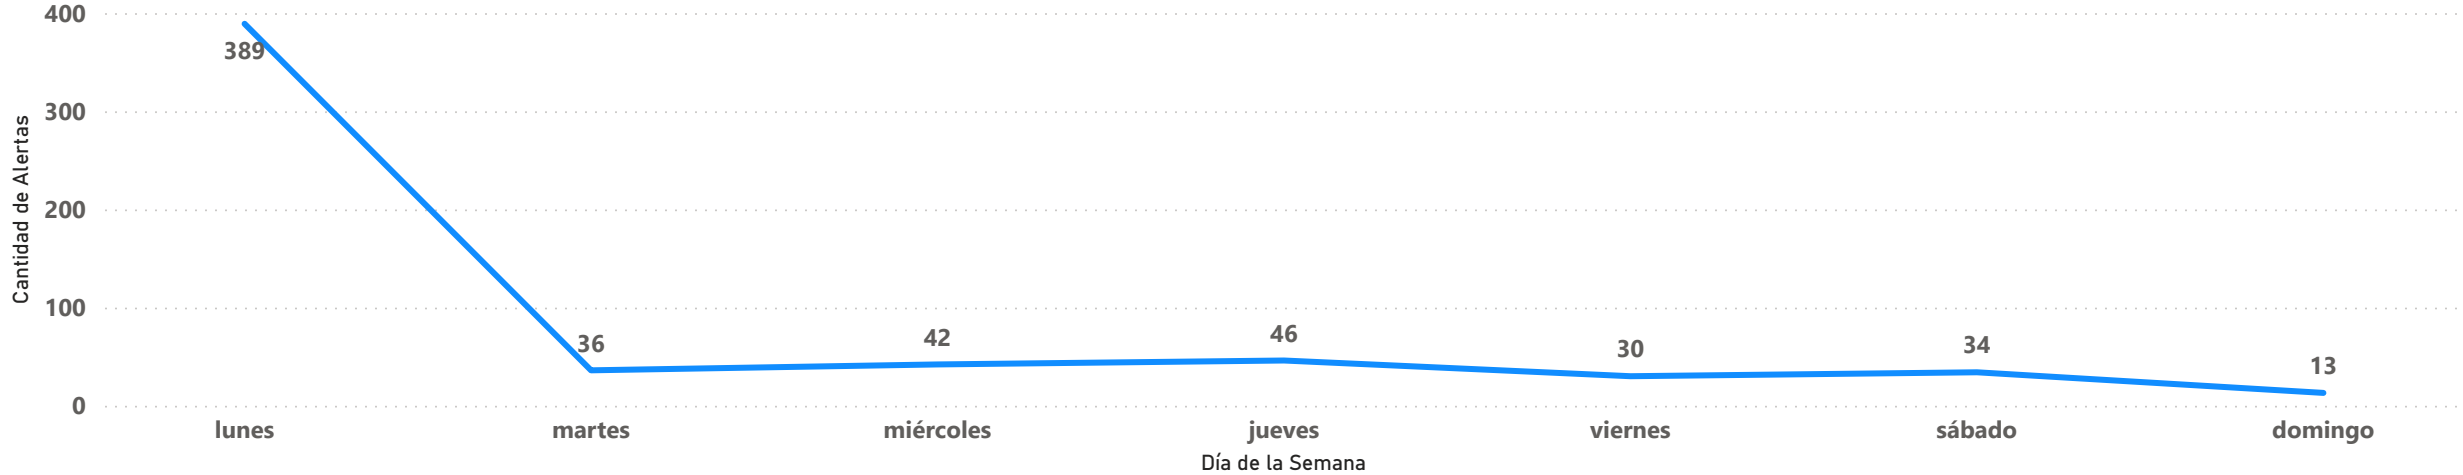

Estado del GPS

Status del GPS ● ACTIVO ● INACTIVO

Speed Limits por Día

TOP 10 INFRACTORES POR SEMANA

<u>Nombre Completo</u>	<u>lunes</u>	<u>martes</u>	<u>miércoles</u>	<u>jueves</u>	<u>viernes</u>	<u>sábado</u>	<u>domingo</u>	<u>Total</u>
☒ WILLIAN ALEXANDER AMADOR DURON A-078	61	0	0	4	2	0	3	70
☒ OSMAN DOMINGUEZ A-138	10	2	10	1	2	0	0	25
☒ GREVIN DANIEL IZAGUIRRE MALDONADO A-088				18	0	0	0	18
☒ FRANKLIN LEONEL ORDONEZ CALDERON A-119	0	0	17	0	0	0	0	17
☒ MELVIN ANTONIO LOPEZ GUZMAN A-019	0	5	1	0	0	2	0	8
☒ EDWIN VALLE MORADEL A-114	1	0	2	0	1	2	0	6
☒ ELDER OMAR CHICHILA PEREZ NG-115	0	2	0	0	0	2	0	4
☒ ROBERTO ALDAIR LOPEZ REYEZ A-036	0	0	3	0	1	0	0	4
☒ GUSTAVO ADOLFO DOMINGUEZ CHAIN A-100	0	1	0	0	0	2	0	3
☒ JOSUE NAHUM MEDINA COREA A-050	0	0	0	2	1	0	0	3
☒ MANUEL ANTONIO HERRERA MOLINA A-073					3	0	0	3
	A-063	0	0	0	0			0
☒ OSCAR ALEXANDER ESCOAR NG-089					0	0	3	3