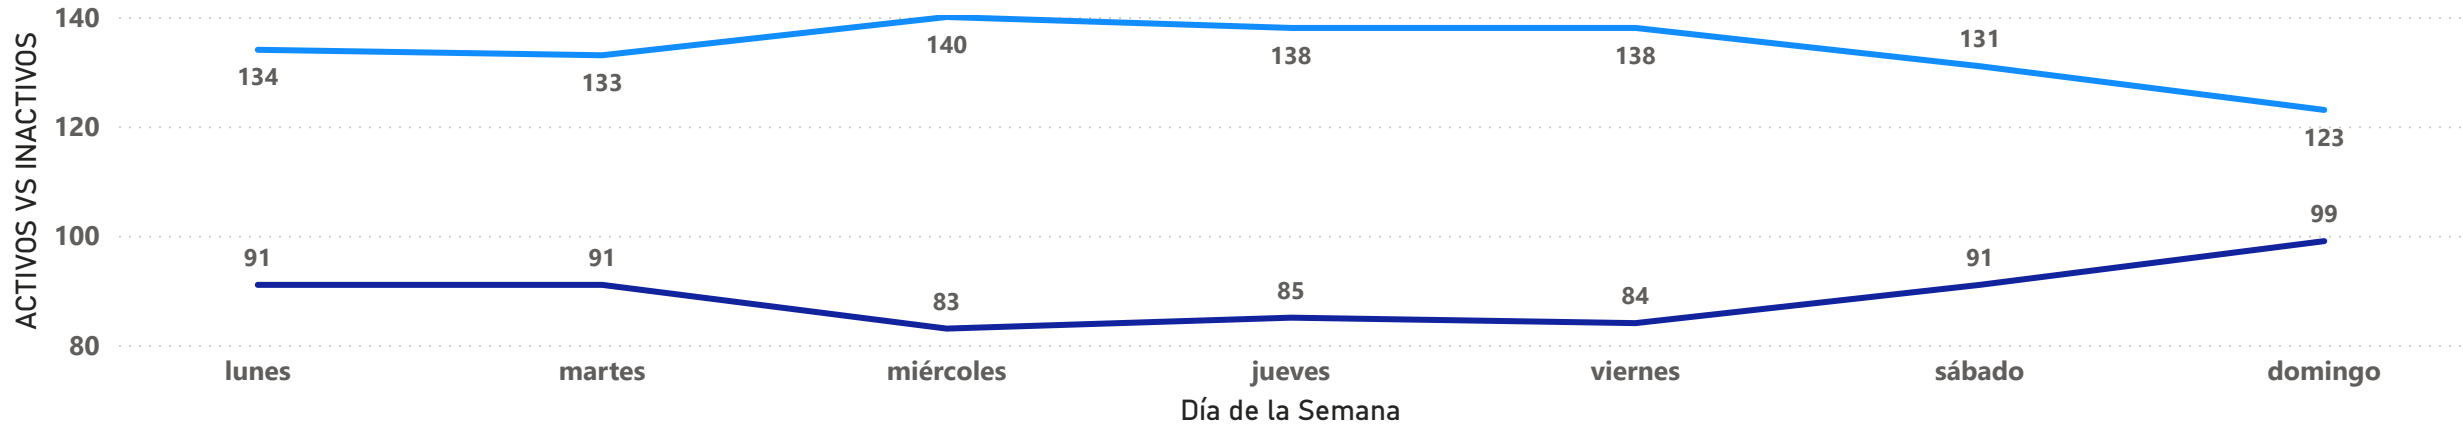

Estado del GPS

Status del GPS ● ACTIVO ● INACTIVO

Speed Limits por Día

TOP 10 INFRACTORES POR SEMANA

<u>Nombre Completo</u>	<u>lunes</u>	<u>martes</u>	<u>miércoles</u>	<u>jueves</u>	<u>viernes</u>	<u>sábado</u>	<u>domingo</u>	<u>Total</u>
☒ WILLIAN ALEXANDER AMADOR DURON A-078	61	0	0	4	2	0	3	70
☒ OSMAN DOMINGUEZ A-138	10	2	10	1	2	0	0	25
☒ GREVIN DANIEL IZAGUIRRE MALDONADO A-088				18	0	0	0	18
☒ FRANKLIN LEONEL ORDONEZ CALDERON A-119	0	0	17	0	0	0	0	17
☒ MELVIN ANTONIO LOPEZ GUZMAN A-019	0	5	1	0	0	2	0	8
☒ EDWIN VALLE MORADEL A-114	1	0	2	0	1	2	0	6
☒ ELDER OMAR CHICHILA PEREZ NG-115	0	2	0	0	0	2	0	4
☒ ROBERTO ALDAIR LOPEZ REYEZ A-036	0	0	3	0	1	0	0	4
☒ GUSTAVO ADOLFO DOMINGUEZ CHAIN A-100	0	1	0	0	0	2	0	3
☒ JOSUE NAHUM MEDINA COREA A-050	0	0	0	2	1	0	0	3
☒ MANUEL ANTONIO HERRERA MOLINA A-073					3	0	0	3
	A-063	0	0	0	0			0
☒ OSCAR ALEXANDER ESCOAR NG-089					0	0	3	3