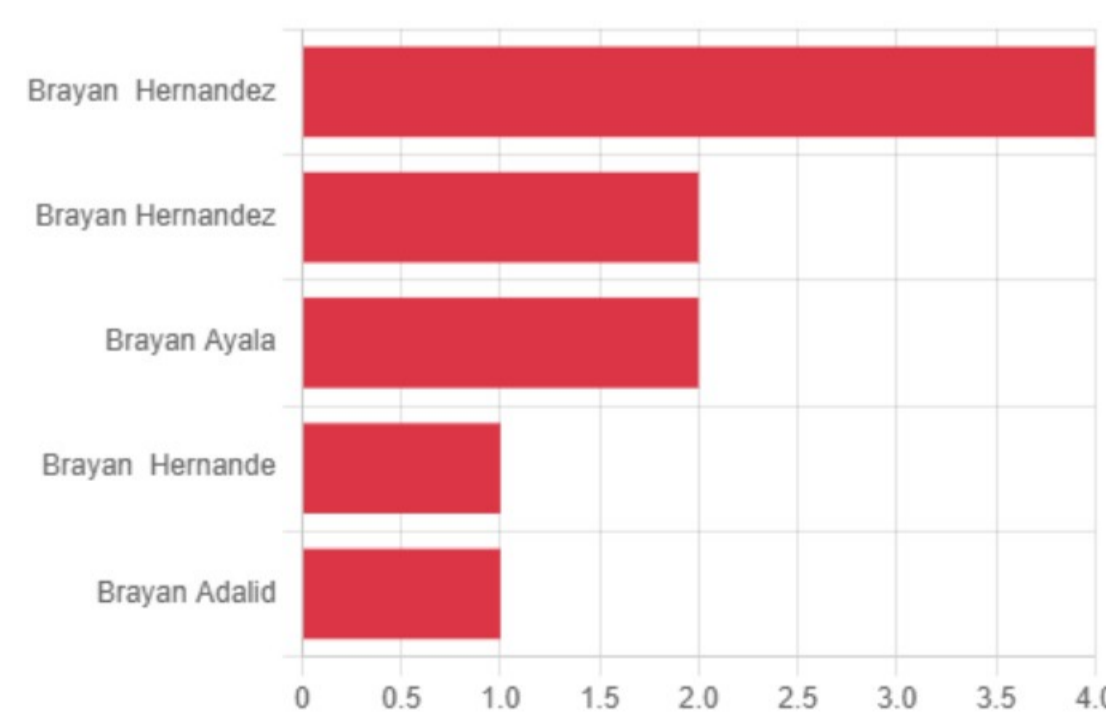

Visitantes Más Frecuentes

Visitante	Ingresos
Brayan Hernandez	4
Brayan Hernandez	2
Brayan Ayala	2
Brayan Hernande	1
Brayan Adalid	1