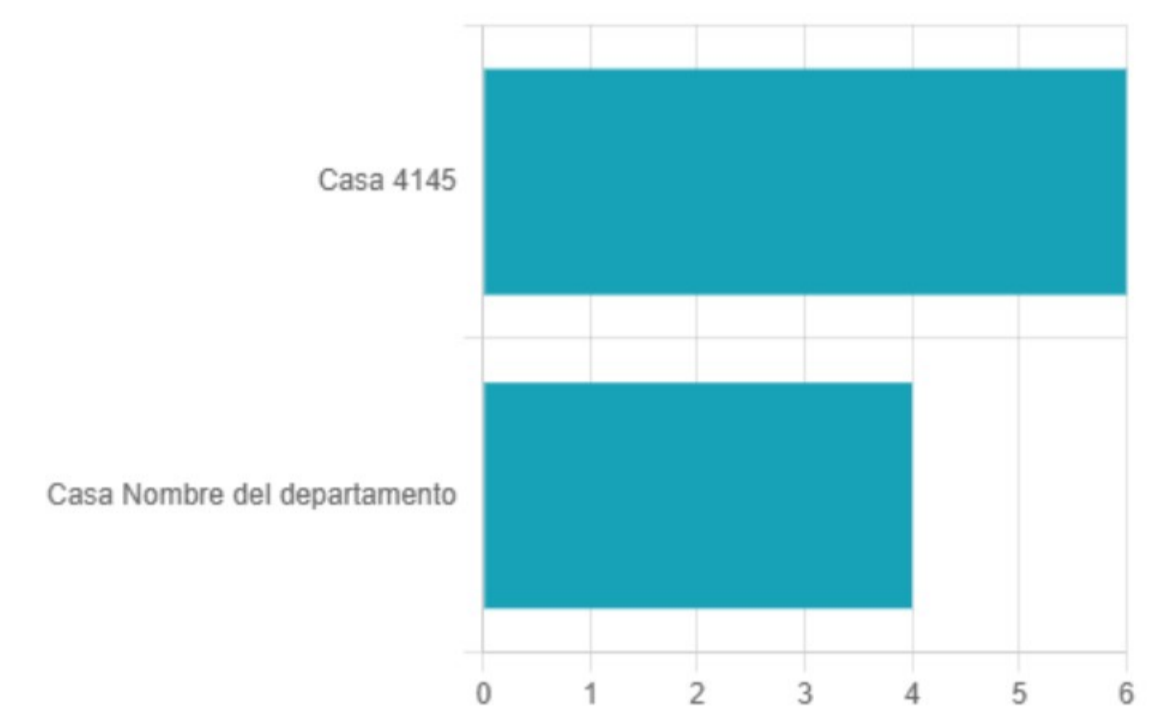

Pagos al día
1
Atrasados: 2

Tendencia de Accesos por Mes (2026)

Mes	Accesos
January	0
February	10
March	0
April	0
May	0
June	0
July	0
August	0
September	0
October	0
November	0
December	0

Horarios de Mayor Actividad

Hora	Accesos
0:00	0
1:00	0
2:00	2
3:00	2
4:00	2
5:00	0
6:00	0
7:00	0
8:00	0
9:00	0
10:00	0
11:00	0
12:00	0
13:00	0
14:00	0
15:00	0
16:00	1
17:00	1
18:00	2
19:00	0
20:00	0
21:00	0
22:00	0
23:00	0

Top 10 Casas con Más Visitas