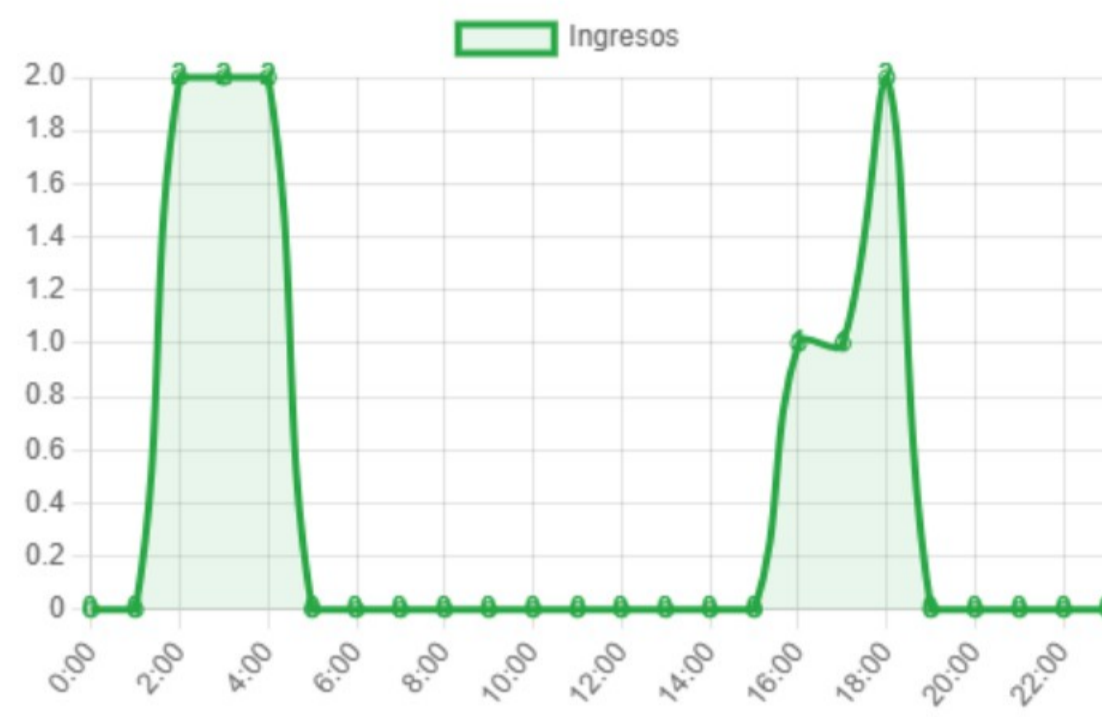

Dashboard KPI - Residencial

Período: February 2026

Total Accesos
10

Accesos Hoy
1

Accesos Semana
10

Visitantes Únicos
5

% Aprobación
60%

QR Utilizados
83.3%
(5 de 6)

Pagos al día
1
Atrasados: 2

Tendencia de Accesos por Mes (2026)

Mes	Accesos
January	0
February	10
March	0
April	0
May	0
June	0
July	0
August	0
September	0
October	0
November	0
December	0

Horarios de Mayor Actividad

Hora	Accesos
0:00	0
1:00	0
2:00	2
3:00	2
4:00	2
5:00	0
6:00	0
7:00	0
8:00	0
9:00	0
10:00	0
11:00	0
12:00	0
13:00	0
14:00	0
15:00	0
16:00	1
17:00	1
18:00	2
19:00	0
20:00	0
21:00	0
22:00	0
23:00	0

Top 10 Casas con Más Visitas