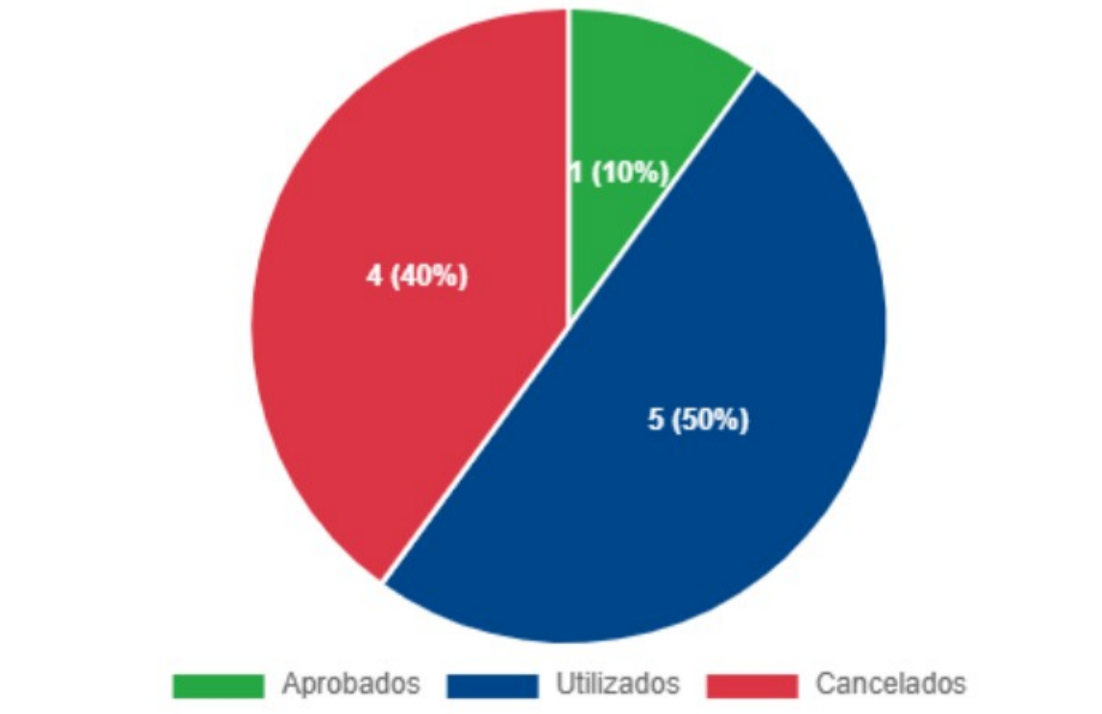

Hora	Accesos
0:00	0
1:00	0
2:00	2
3:00	2
4:00	2
5:00	0
6:00	0
7:00	0
8:00	0
9:00	0
10:00	0
11:00	0
12:00	0
13:00	0
14:00	0
15:00	0
16:00	1
17:00	1
18:00	2
19:00	0
20:00	0
21:00	0
22:00	0
23:00	0

Top 10 Casas con Más Visitas

Casa	Visitas
Casa 4145	6
Casa Nombre del departamento	4

Visitantes Más Frecuentes

Visitante	Ingresos
Brayan Hernandez	4
Brayan Hernandez	2
Brayan Ayala	2
Brayan Hernande	1
Brayan Adalid	1

Estados de Códigos QR